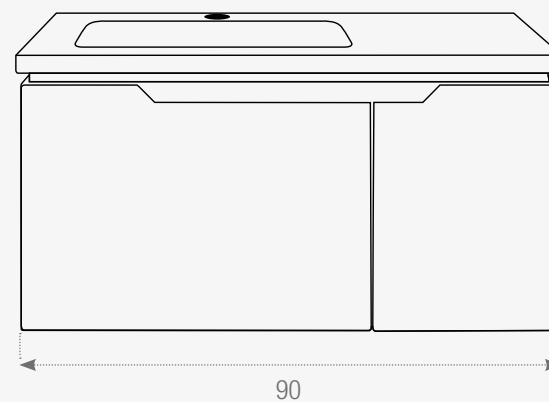

Espejo:

Material: Led+Cristal+Aluminio

Cepillado

Medidas: 55x90x5cm

Vista Frontal

Vista Lateral

RAISA

Este modelo requiere instalación fijada a la pared.

X100004 Raisia 90
Set Completo

Espejo con luz y sistema desempañante.

NO INCLUYE GRIFERÍA.

MEDIDAS

Gabinete:

Material: Plywood +Led
Medidas: 90x50x42cm

Espejo:

Material: Plywood+Led+Cristal
Medidas: 88x70cm

Encimera:

Material: Cerámica
Medidas: 90x3cm

Vista Frontal

Vista Lateral

CARLOTA

X100012 Carlota 90
Mueble sin Luz.

**NO INCLUYE GRIFERÍA,
LAVABO O ESPEJO.**

MEDIDAS