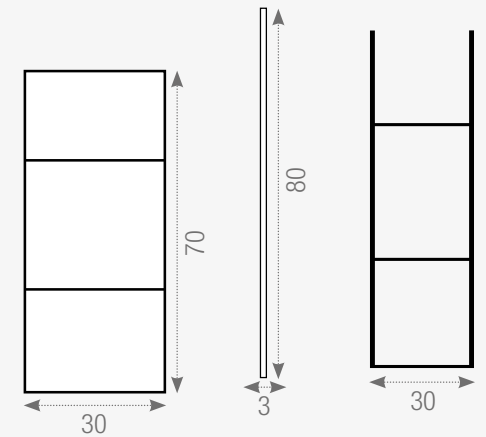

Material: Led+Cristal

Medidas: 80x80x3cm

Gabinete 2:

Material: Plywood Grado 1

Medidas: 49.5x40x37cm

Lavabo:

Material: Cerámica

Medidas: 40x40x14cm

Repisa Lateral:

Material: Acero inoxidable

Medidas: 70x12x10cm

Vista Frontal

Vista Lateral

RUBIK

 Este modelo requiere instalación fijada a la pared.

X100006 Rubik 100
Set Completo

Espejo con luz y sistema
desempañante.

NO INCLUYE GRIFERÍA.

MEDIDAS

Gabinete:

Material: Plywood Grado 1
Medidas: 78.5x46.5x33cm

Lavabo:

Material: Cerámica
Medidas: 80x47x15cm

Repisa: