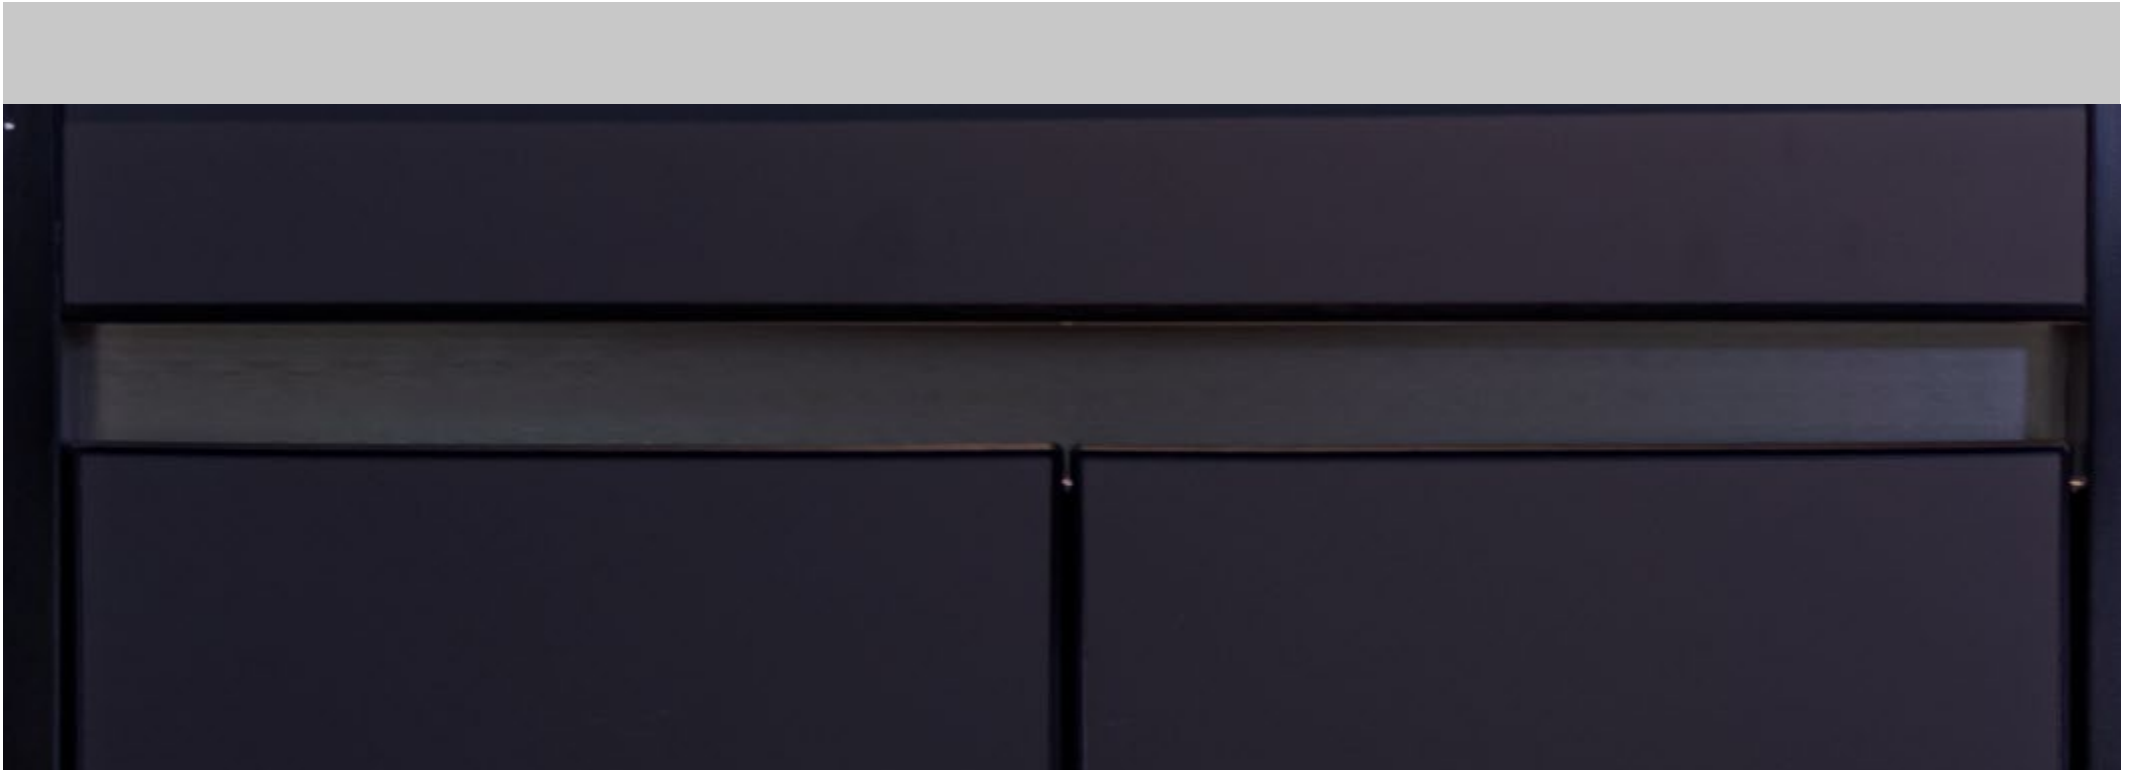

Espejo:

Material: Plywood+Cristal

Medidas: 58x70cm

Vista Frontal

Vista Lateral

ESPEJOS

188922 Espejo Lara 120
70x70x3cm

188930 Espejo Cameron 80
80x80x3cm