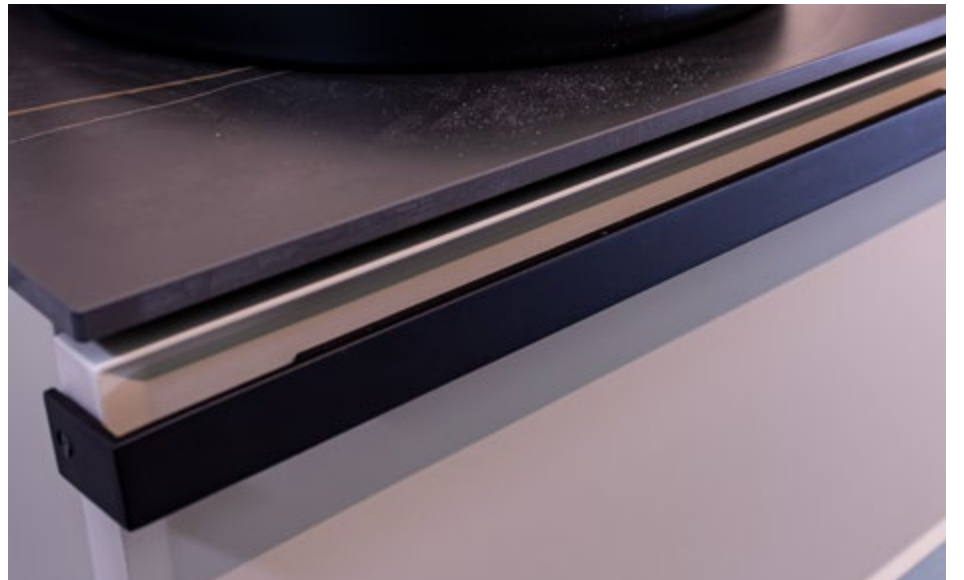

Repisa Lateral:

Material: Acero inoxidable

Medidas: 70x12x10cm

Vista Frontal

Vista Lateral

RUBIK

 Este modelo requiere instalación fijada a la pared.

X100006 Rubik 100
Set Completo