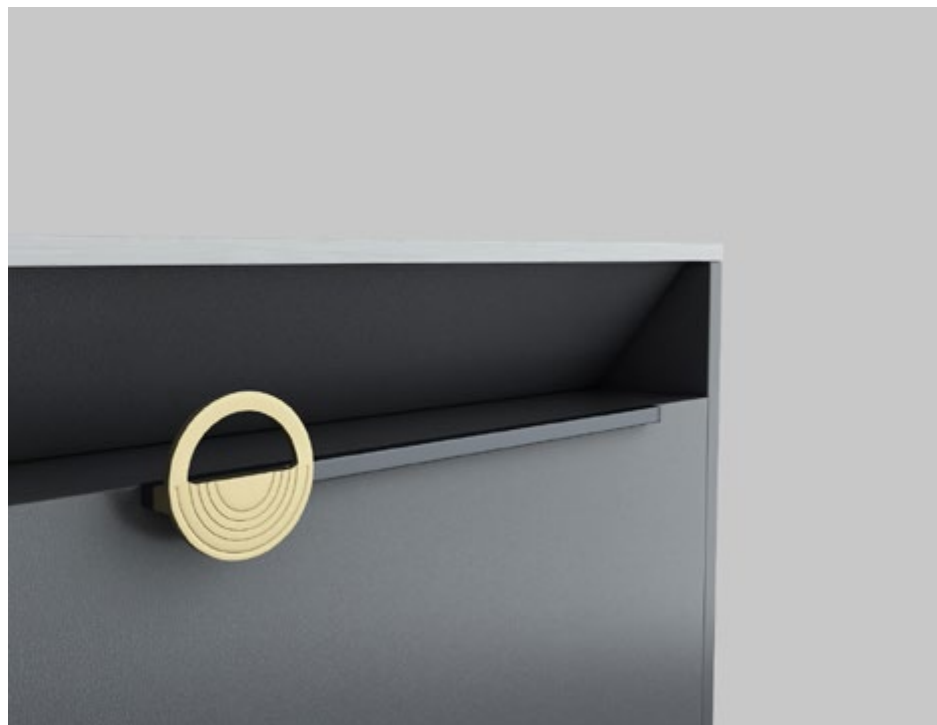

Espejo:

Material: Led+Crystal
Medidas: 80x75x3.5cm

Vista Frontal

Vista Lateral

LUCERNA

 Este modelo requiere instalación fijada a la pared.

X100008 Lucerna 100 Set Completo

Espejo con luz y sistema desempañante.

Espejo:

Material: Led+Cristal+Aluminio

Cepillado

Medidas: 55x90x5cm

Vista Frontal

Vista Lateral

RAISA

Este modelo requiere instalación fijada a la pared.