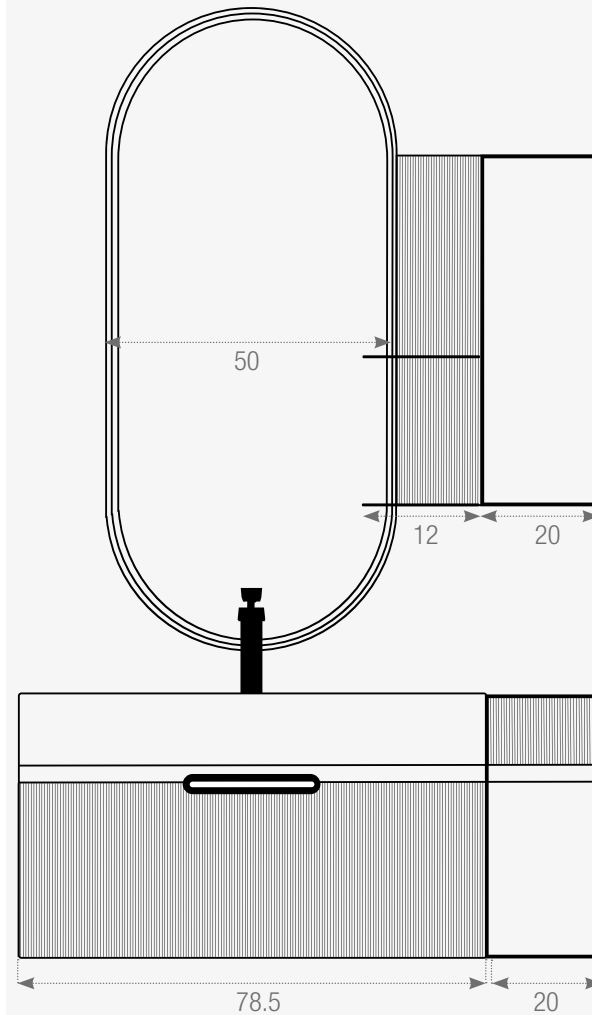

Gabinete Lateral:

Material: Plywood+Aluminio
Medidas: 20x14x60cm

Vista Frontal