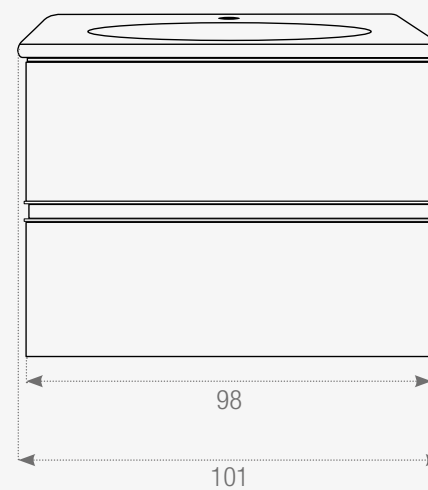

Espejo:

Material: Led+Crystal
Medidas: 80x75x3.5cm

Vista Frontal

Vista Lateral

LUCERNA

 Este modelo requiere instalación fijada a la pared.

X100008 Lucerna 100 Set Completo

Espejo con luz y sistema desempañante.

Espejo:

Material: Led+Cristal+Aluminio

Cepillado

Medidas: 55x90x5cm

Vista Frontal

Vista Lateral

RAISA

Este modelo requiere instalación fijada a la pared.

X100004 Raisia 90
Set Completo

Espejo con luz y sistema desempañante.

NO INCLUYE GRIFERÍA.

MEDIDAS

Gabinete:

Material: Plywood +Led
Medidas: 90x50x42cm

Espejo:

Material: Plywood+Led+Cristal
Medidas: 88x70cm