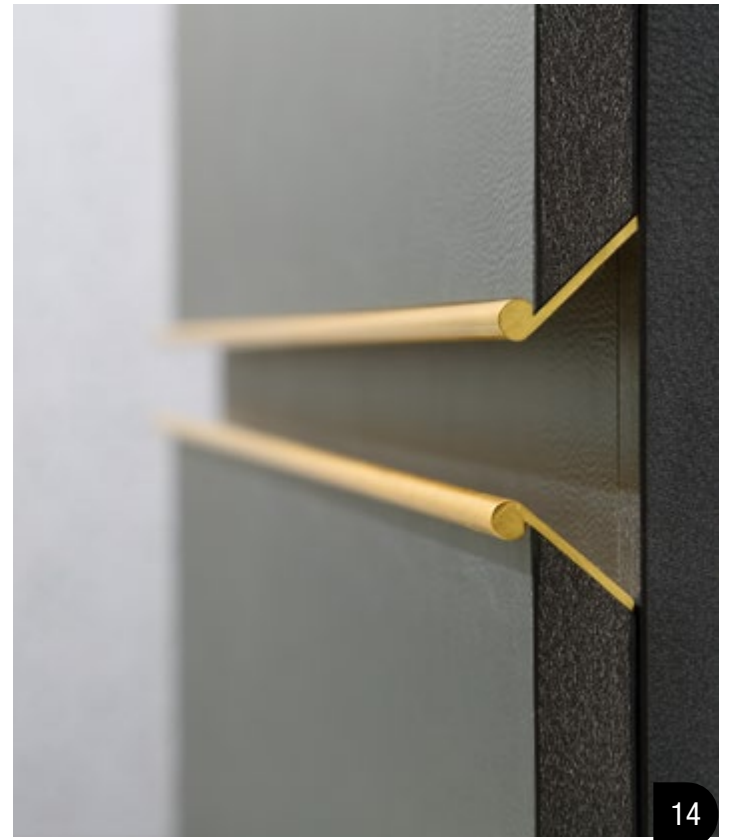

Espejo:

Material: Led+Crystal
Medidas: 80x75x3.5cm

Vista Frontal

Vista Lateral

LUCERNA

 Este modelo requiere instalación fijada a la pared.

X100008 Lucerna 100 Set Completo

Espejo con luz y sistema desempañante.

Espejo:

Material: Led+Cristal+Aluminio

Cepillado

Medidas: 55x90x5cm

Vista Frontal

Vista Lateral

RAISA

Este modelo requiere instalación fijada a la pared.