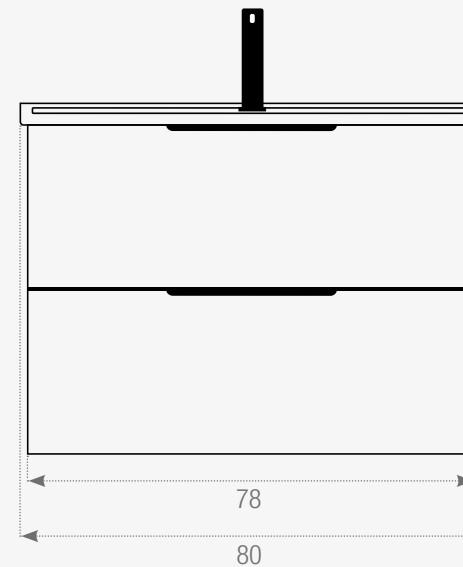

Espejo:

Material: Led+Cristal+Aluminio

Cepillado

Medidas: 55x90x5cm

Vista Frontal

Vista Lateral

RAISA

Este modelo requiere instalación fijada a la pared.

Medidas: 80x49x20cm

Espejo:

Material: Led+Cristal

Medidas: 70x70x3cm

Vista Frontal

Vista Lateral

PRAGA

 Este modelo requiere instalación fijada a la pared.

Material: Plywood+Led+Cristal

Medidas: 80x68x16cm

Lavabo:

Material: Cerámica

Medidas: 80x49x21cm

Vista Frontal

Vista Lateral

IRKA

Espejo:

Material: Plywood+Cristal

Medidas: 58x70cm

Vista Frontal

Vista Lateral

ESPEJOS

188922 Espejo Lara 120
70x70x3cm

188930 Espejo Cameron 80
80x80x3cm