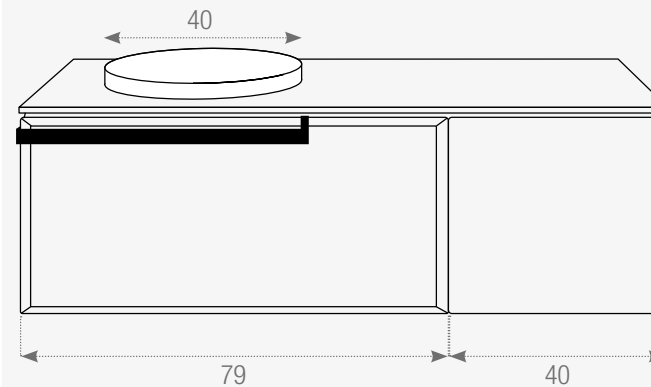

Material: Led+Cristal

Medidas: 80x80x3cm

Gabinete 2:

Material: Plywood Grado 1

Medidas: 49.5x40x37cm

Lavabo:

Material: Cerámica

Medidas: 40x40x14cm

Repisa Lateral:

Material: Acero inoxidable

Medidas: 70x12x10cm

Vista Frontal

Vista Lateral

RUBIK

 Este modelo requiere instalación fijada a la pared.

X100006 Rubik 100
Set Completo

Espejo con luz y sistema
desempañante.

NO INCLUYE GRIFERÍA.

MEDIDAS

Gabinete:

Material: Plywood Grado 1
Medidas: 78.5x46.5x33cm

Lavabo:

Material: Cerámica
Medidas: 80x47x15cm

Repisa: