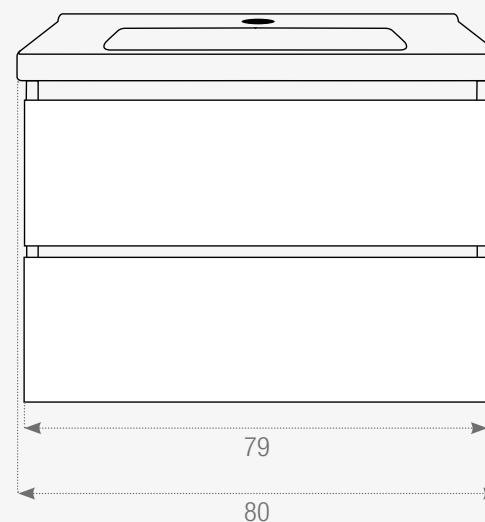

Medidas: 80x49x20cm

Espejo:

Material: Led+Cristal

Medidas: 70x70x3cm

Vista Frontal

Vista Lateral

PRAGA

 Este modelo requiere instalación fijada a la pared.

Material: Plywood+Led+Cristal

Medidas: 80x68x16cm

Lavabo:

Material: Cerámica

Medidas: 80x49x21cm

Vista Frontal

Vista Lateral

IRKA

 Este modelo requiere instalación fijada a la pared.

X100003 Irka 60
Set Completo.

Este espejo no incluye luz y desempañante.

NO INCLUYE GRIFERÍA.

MEDIDAS

Gabinete:

Material: Plywood Grado 1

Medidas: 60x48x48cm

Espejo:

Material: Plywood+Cristal

Medidas: 58x70cm

Vista Frontal

Vista Lateral

ESPEJOS

188922 Espejo Lara 120
70x70x3cm

188930 Espejo Cameron 80
80x80x3cm