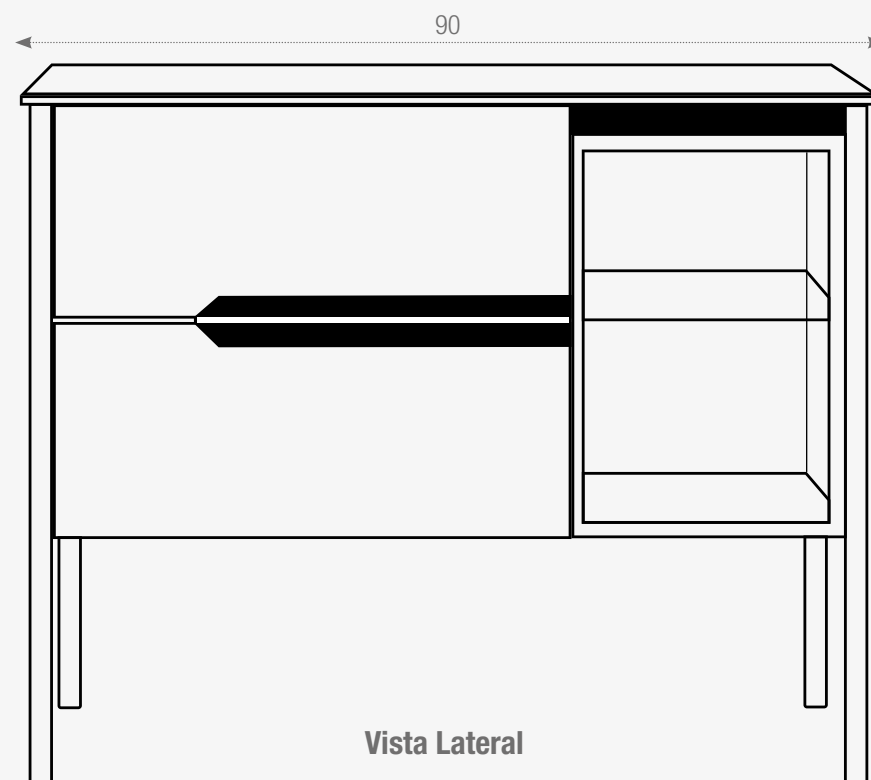

X100004 Raisia 90
Set Completo

Espejo con luz y sistema desempañante.

NO INCLUYE GRIFERÍA.

MEDIDAS

Gabinete:

Material: Plywood +Led
Medidas: 90x50x42cm

Espejo:

Material: Plywood+Led+Cristal
Medidas: 88x70cm

Encimera:

Material: Cerámica
Medidas: 90x3cm

Vista Frontal

Vista Lateral

CARLOTA

X100012 Carlota 90
Mueble sin Luz.

**NO INCLUYE GRIFERÍA,
LAVABO O ESPEJO.**

MEDIDAS

Gabinete:

Material: Plywood

Medidas: 90x50x83cm

Vista Frontal

Vista Lateral

CAMERON

 Este modelo requiere instalación fijada a la pared.

X100007 Cameron 80
Set Completo

Medidas: 80x49x20cm

Espejo:

Material: Led+Cristal

Medidas: 70x70x3cm

Vista Frontal

Vista Lateral

PRAGA

 Este modelo requiere instalación fijada a la pared.