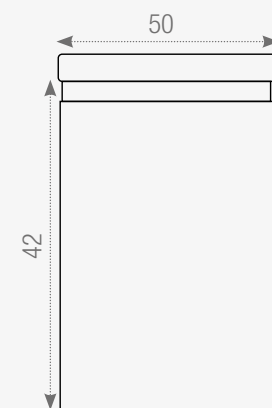

Espejo:

Material: Led+Cristal+Aluminio

Cepillado

Medidas: 55x90x5cm

Vista Frontal

Vista Lateral

RAISA

Este modelo requiere instalación fijada a la pared.

X100004 Raisia 90
Set Completo

Espejo con luz y sistema desempañante.

NO INCLUYE GRIFERÍA.

MEDIDAS

Gabinete:

Material: Plywood +Led
Medidas: 90x50x42cm

Espejo:

Material: Plywood+Led+Cristal
Medidas: 88x70cm

Encimera:

Material: Cerámica
Medidas: 90x3cm

Vista Frontal

Vista Lateral

CARLOTA

X100012 Carlota 90
Mueble sin Luz.

**NO INCLUYE GRIFERÍA,
LAVABO O ESPEJO.**

MEDIDAS

Medidas: 80x49x20cm

Espejo:

Material: Led+Cristal

Medidas: 70x70x3cm

Vista Frontal

Vista Lateral

PRAGA

 Este modelo requiere instalación fijada a la pared.