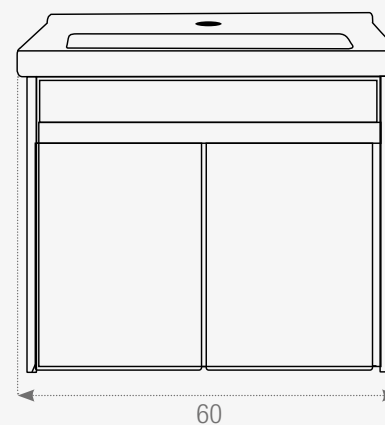

Material: Plywood+Led+Cristal

Medidas: 80x68x16cm

Lavabo:

Material: Cerámica

Medidas: 80x49x21cm

Vista Frontal

Vista Lateral

IRKA

 Este modelo requiere instalación fijada a la pared.

X100003 Irka 60
Set Completo.

Este espejo no incluye luz y desempañante.

NO INCLUYE GRIFERÍA.

MEDIDAS

Gabinete:

Material: Plywood Grado 1

Medidas: 60x48x48cm

Espejo:

Material: Plywood+Cristal

Medidas: 58x70cm

Vista Frontal

Vista Lateral

ESPEJOS

188922 Espejo Lara 120
70x70x3cm

188930 Espejo Cameron 80
80x80x3cm