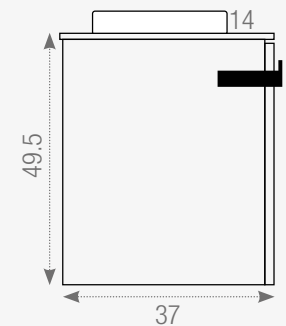

Material: Led+Cristal

Medidas: 80x80x3cm

Gabinete 2:

Material: Plywood Grado 1

Medidas: 49.5x40x37cm

Lavabo:

Material: Cerámica

Medidas: 40x40x14cm

Repisa Lateral:

Material: Acero inoxidable

Medidas: 70x12x10cm

Vista Frontal

Vista Lateral

RUBIK

 Este modelo requiere instalación fijada a la pared.

X100006 Rubik 100
Set Completo

Espejo con luz y sistema
desempañante.

NO INCLUYE GRIFERÍA.

MEDIDAS

Gabinete:

Material: Plywood Grado 1
Medidas: 78.5x46.5x33cm

Lavabo:

Material: Cerámica
Medidas: 80x47x15cm

Repisa:

Material: Plywood+Aluminio
Medidas: 20x12x60cm

Gabinete 2:

Material: Plywood Grado 1
Medidas: 20x46.5x45cm

Espejo:

Material: Led+Cristal
Medidas: 50x110x4cm

Gabinete Lateral:

Material: Plywood+Aluminio
Medidas: 20x14x60cm