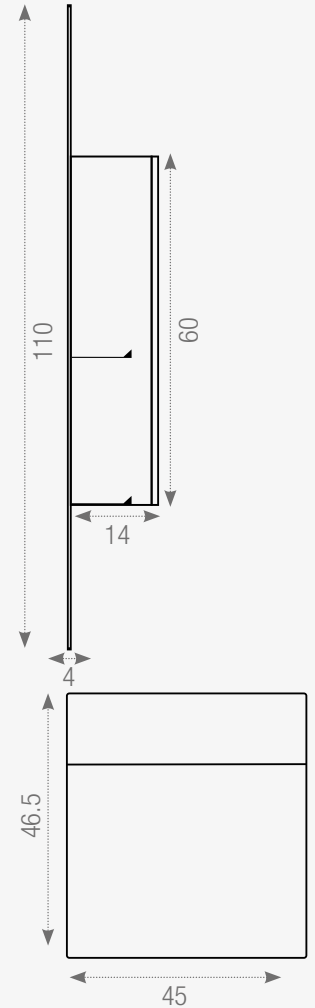

Vista Lateral