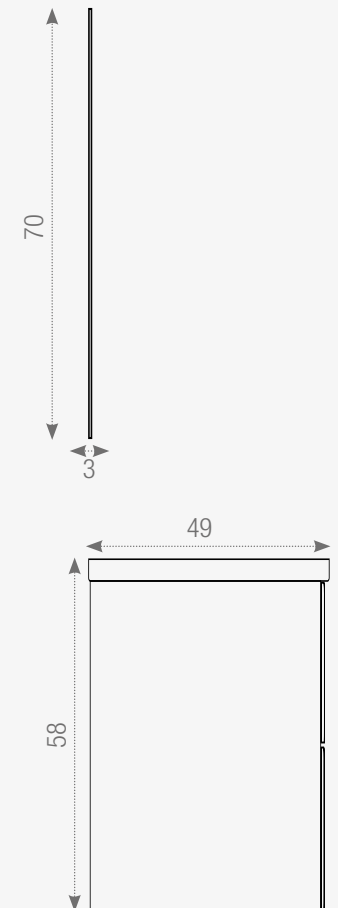

Espejo:

Material: Led+Cristal+Aluminio

Cepillado

Medidas: 55x90x5cm

Vista Frontal

Vista Lateral

RAISA

Este modelo requiere instalación fijada a la pared.

Medidas: 80x49x20cm

Espejo:

Material: Led+Cristal

Medidas: 70x70x3cm

Vista Frontal

Vista Lateral

PRAGA

 Este modelo requiere instalación fijada a la pared.

Material: Plywood+Led+Cristal

Medidas: 80x68x16cm

Lavabo:

Material: Cerámica

Medidas: 80x49x21cm

Vista Frontal

Vista Lateral

IRKA

Espejo:

Material: Plywood+Cristal

Medidas: 58x70cm

Vista Frontal

Vista Lateral

ESPEJOS

188922 Espejo Lara 120
70x70x3cm

188930 Espejo Cameron 80
80x80x3cm