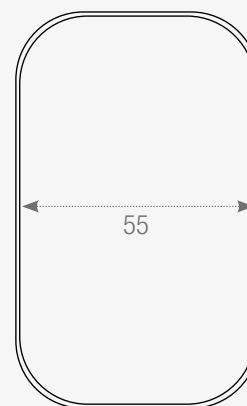

Espejo:

Material: Led+Crystal
Medidas: 80x75x3.5cm

Vista Frontal

Vista Lateral

LUCERNA

 Este modelo requiere instalación fijada a la pared.

X100008 Lucerna 100 Set Completo

Espejo con luz y sistema desempañante.

NO INCLUYE GRIFERÍA.

MEDIDAS

Gabinete:

Material: Plywood Grado 1

Medidas: 98x49x58cm

Lavabo:

Material: Cerámica

Medidas: 101x51x21cm

Espejo:

Material: Led+Cristal+Aluminio

Cepillado

Medidas: 55x90x5cm

Vista Frontal

Vista Lateral

RAISA

Este modelo requiere instalación fijada a la pared.

Medidas: 80x49x20cm

Espejo:

Material: Led+Cristal

Medidas: 70x70x3cm

Vista Frontal

Vista Lateral

PRAGA

 Este modelo requiere instalación fijada a la pared.