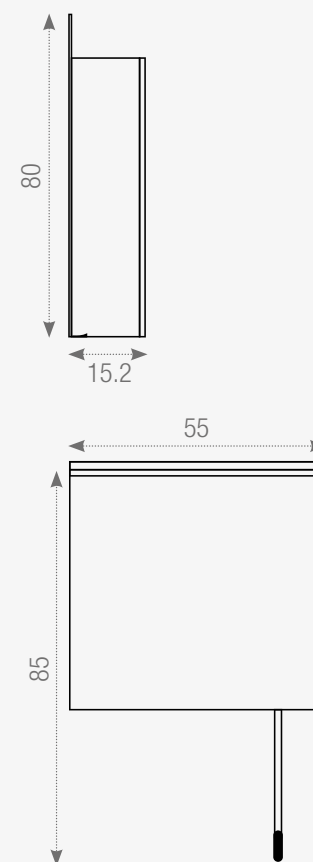

Repisa Lateral:

Material: Acero inoxidable

Medidas: 70x12x10cm

Vista Frontal

Vista Lateral

RUBIK

 Este modelo requiere instalación fijada a la pared.

X100006 Rubik 100
Set Completo

Espejo:

Material: Led+Crystal
Medidas: 80x75x3.5cm

Vista Frontal

Vista Lateral

LUCERNA

 Este modelo requiere instalación fijada a la pared.

X100008 Lucerna 100 Set Completo

Espejo con luz y sistema desempañante.

Espejo:

Material: Led+Cristal+Aluminio

Cepillado

Medidas: 55x90x5cm

Vista Frontal

Vista Lateral

RAISA

Este modelo requiere instalación fijada a la pared.

Medidas: 80x49x20cm

Espejo:

Material: Led+Cristal

Medidas: 70x70x3cm

Vista Frontal

Vista Lateral

PRAGA

 Este modelo requiere instalación fijada a la pared.