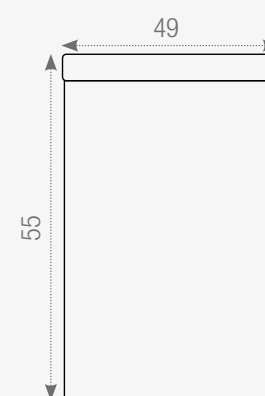

Espejo:

Material: Led+Cristal+Aluminio

Cepillado

Medidas: 55x90x5cm

Vista Frontal

Vista Lateral

RAISA

Este modelo requiere instalación fijada a la pared.

Medidas: 80x49x20cm

Espejo:

Material: Led+Cristal

Medidas: 70x70x3cm

Vista Frontal

Vista Lateral

PRAGA

 Este modelo requiere instalación fijada a la pared.

Material: Plywood+Led+Cristal

Medidas: 80x68x16cm

Lavabo:

Material: Cerámica

Medidas: 80x49x21cm

Vista Frontal

Vista Lateral

IRKA

Espejo:

Material: Plywood+Cristal

Medidas: 58x70cm

Vista Frontal

Vista Lateral

ESPEJOS

188922 Espejo Lara 120
70x70x3cm

188930 Espejo Cameron 80
80x80x3cm