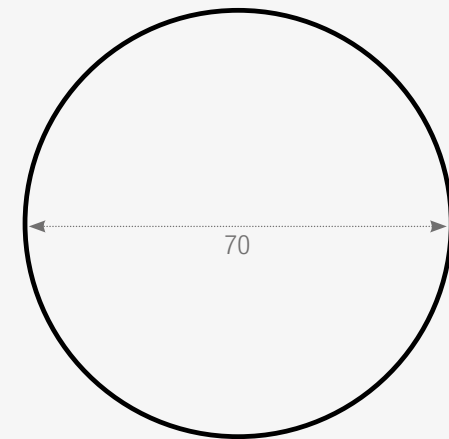

Medidas: 80x49x20cm

Espejo:

Material: Led+Cristal

Medidas: 70x70x3cm

Vista Frontal

Vista Lateral

PRAGA

 Este modelo requiere instalación fijada a la pared.