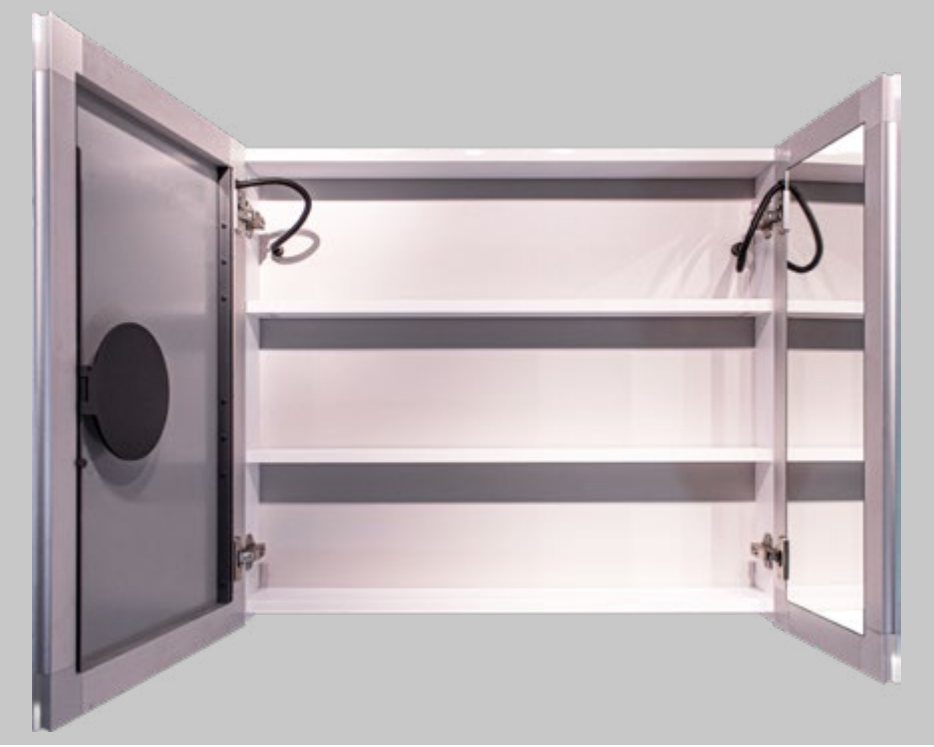

Material: Plywood+Led+Cristal

Medidas: 80x68x16cm

Lavabo:

Material: Cerámica

Medidas: 80x49x21cm

Vista Frontal

Vista Lateral

IRKA

 Este modelo requiere instalación fijada a la pared.

X100003 Irka 60
Set Completo.

Este espejo no incluye luz y desempañante.

NO INCLUYE GRIFERÍA.

MEDIDAS

Gabinete:

Material: Plywood Grado 1

Medidas: 60x48x48cm