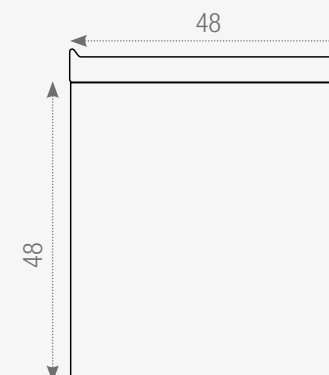

Espejo:

Material: Led+Cristal+Aluminio

Cepillado

Medidas: 55x90x5cm

Vista Frontal

Vista Lateral

RAISA

Este modelo requiere instalación fijada a la pared.

Medidas: 80x49x20cm

Espejo:

Material: Led+Cristal

Medidas: 70x70x3cm

Vista Frontal

Vista Lateral

PRAGA

 Este modelo requiere instalación fijada a la pared.

Material: Plywood+Led+Cristal

Medidas: 80x68x16cm

Lavabo:

Material: Cerámica

Medidas: 80x49x21cm

Vista Frontal

Vista Lateral

IRKA

Espejo:

Material: Plywood+Cristal

Medidas: 58x70cm

Vista Frontal

Vista Lateral

ESPEJOS

188922 Espejo Lara 120
70x70x3cm

188930 Espejo Cameron 80
80x80x3cm