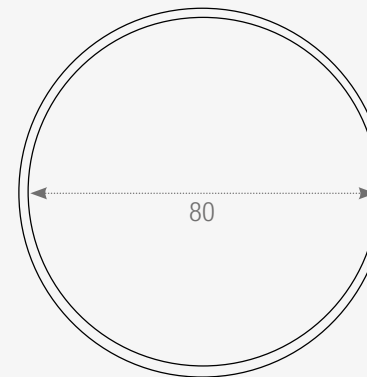

Material: Led+Cristal

Medidas: 80x80x3cm

Gabinete 2:

Material: Plywood Grado 1

Medidas: 49.5x40x37cm

Lavabo:

Material: Cerámica

Medidas: 40x40x14cm

Repisa Lateral:

Material: Acero inoxidable

Medidas: 70x12x10cm

Vista Frontal

Vista Lateral

RUBIK

 Este modelo requiere instalación fijada a la pared.

X100006 Rubik 100
Set Completo