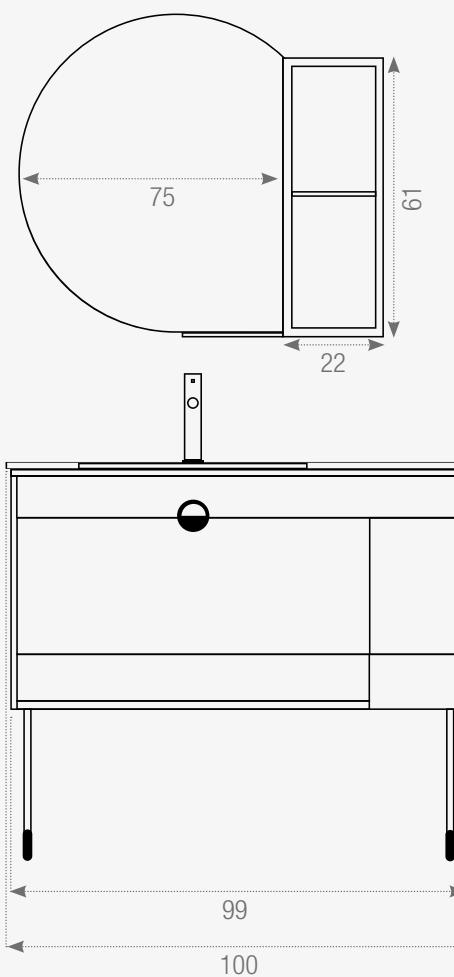

Gabinete:

Material: Plywood Grado 1
Medidas: 99x54.5x85cm

Encimera:

Material: Piedra sinterizada+lavabo
Medidas: 100x55x20cm

Repisa Espejo:

Material: Aluminio
Medidas: 22x13x0.25cm

Gabinete lateral:

Material: Plywood Grado 1
Medidas: 22x15.2x61cm

Espejo:

Material: Led+Crystal
Medidas: 80x75x3.5cm

Vista Frontal

Vista Lateral

LUCERNA

 Este modelo requiere instalación fijada a la pared.

X100008 Lucerna 100 Set Completo

Espejo con luz y sistema desempañante.

Espejo:

Material: Led+Cristal+Aluminio

Cepillado

Medidas: 55x90x5cm

Vista Frontal

Vista Lateral

RAISA

Este modelo requiere instalación fijada a la pared.

Medidas: 80x49x20cm

Espejo:

Material: Led+Cristal

Medidas: 70x70x3cm

Vista Frontal

Vista Lateral

PRAGA

 Este modelo requiere instalación fijada a la pared.