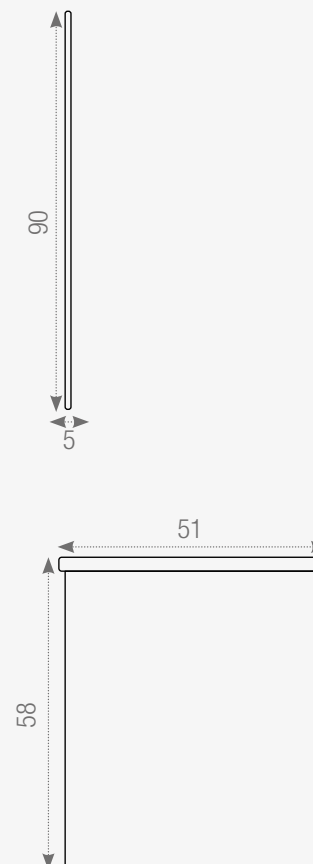

Espejo:

Material: Led+Crystal
Medidas: 80x75x3.5cm

Vista Frontal

Vista Lateral

LUCERNA

 Este modelo requiere instalación fijada a la pared.

X100008 Lucerna 100 Set Completo

Espejo con luz y sistema desempañante.

Espejo:

Material: Led+Cristal+Aluminio

Cepillado

Medidas: 55x90x5cm

Vista Frontal

Vista Lateral

RAISA

Este modelo requiere instalación fijada a la pared.

Medidas: 80x49x20cm

Espejo:

Material: Led+Cristal

Medidas: 70x70x3cm

Vista Frontal

Vista Lateral

PRAGA

 Este modelo requiere instalación fijada a la pared.

Espejo:

Material: Plywood+Cristal

Medidas: 58x70cm

Vista Frontal

Vista Lateral

ESPEJOS

188922 Espejo Lara 120
70x70x3cm

188930 Espejo Cameron 80
80x80x3cm