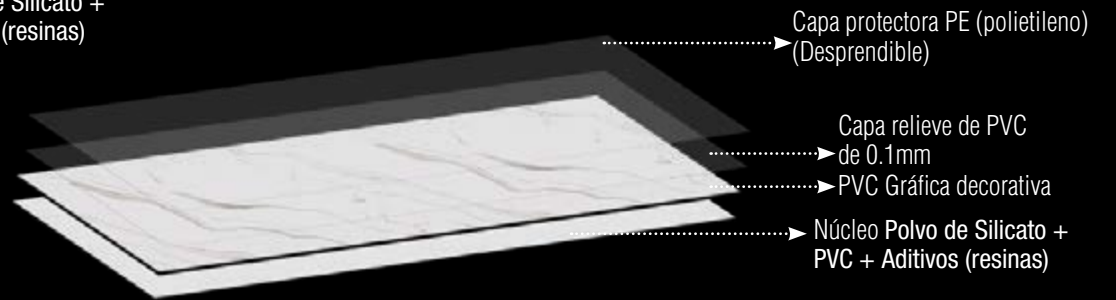

3MM MATE RELIEVE