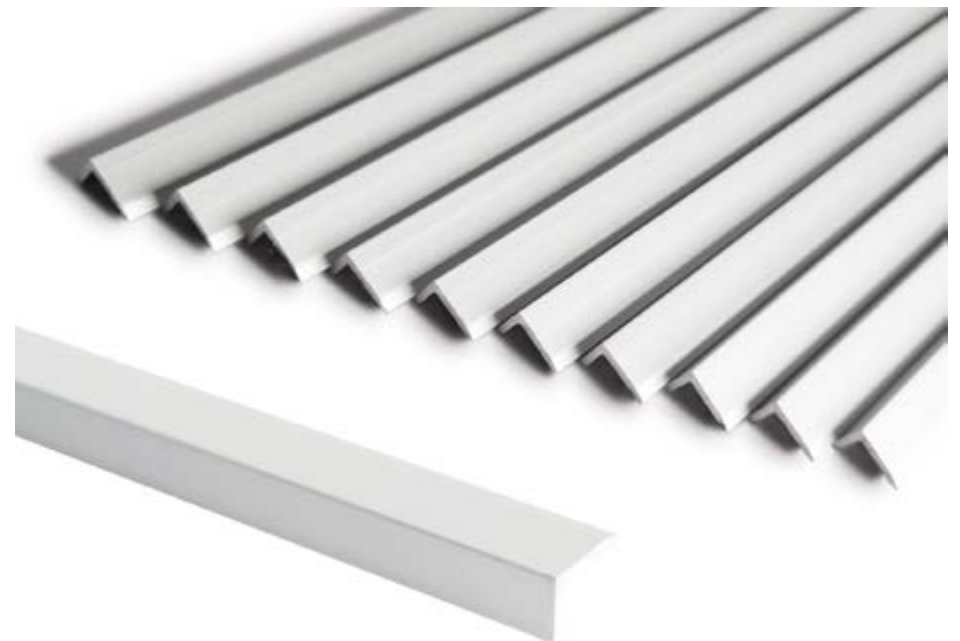

188902 P&S TRIM SILVER 0.8X91.4 CM